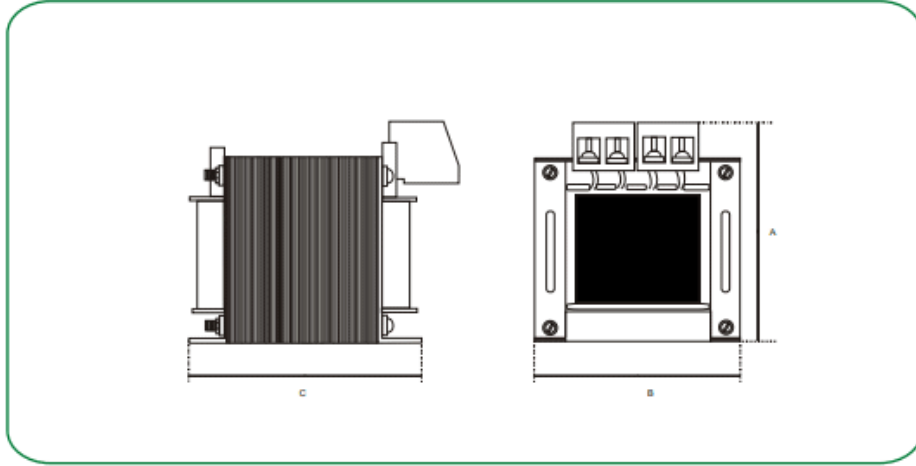

- Se pueden diseñar con los requisitos del cliente

POTENCIA POWER	CODIGO CODE	TENSION ENTRADA PRIMARY VOLTAGE	TENSION SALIDA SECONDARY VOLTAGE	INTENSIDAD SECUNDARIO SECONDARY CURRENT	DIMENSIONES DIMENSIONS		
					A mm	B mm	C mm
50 VA.	TP-00101	230 V.	12 V.	4,16 A.	136	86	135
100 VA.	TP-00102	230 V.	12 V.	8,33 A.	136	86	135
150 VA.	TP-00103	230 V.	12 V.	12,50 A.	136	86	135

Bajo demanda se pueden fabricar en otras potencias y distintos voltajes de primario y secundario
Other voltages (primary and secondary) and other power available upon request.

PHONOVOX

Polígono de Cogullada
C/. Benjamín Franklin, 8
50014 Zaragoza

Email: info@phonovoxsa.com

Tel.: (+34) 976 470 911

Fax: (+34) 976 473 301

*Todas las especificaciones indicadas en este documento podrán modificarse sin previo aviso
*All specifications listed in this brochure are subject to change without notice.

يمكن للتغيير جميع الخصائص الموصوفة دون إشعار مسبق